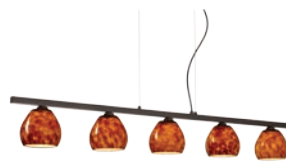

TAY TAY
Sizes: 3Lt., 4Lt., 5Lt., 6Lt.
Cable
Pg. 144