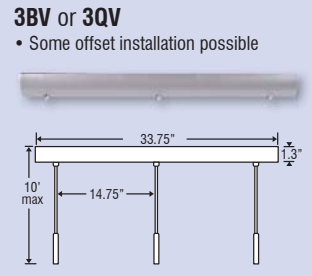

3 LIGHT BAR: