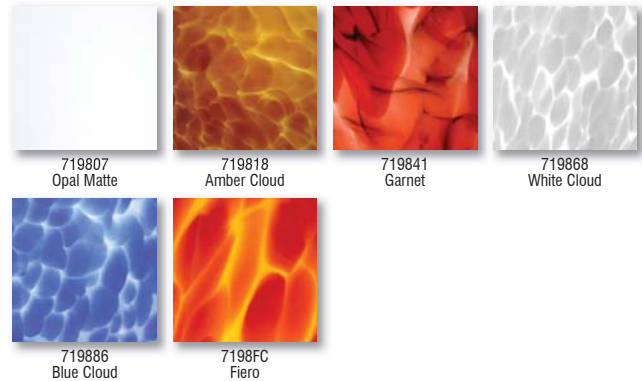

1	S	X				
Fixture Style	Shade		Metal Finish			
1SX Mini sconce	719807	Opal Matte	BR	Bronze		
	719818	Amber Cloud	CR	Chrome		
	719841	Garnet	SN	Satin Nickel		
	719868	White Cloud				
	719886	Blue Cloud				
	7198FC	Fiero				