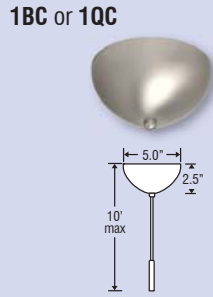

1 LIGHT DOME: