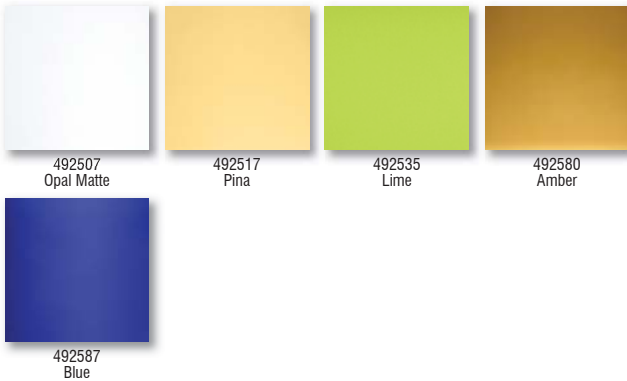

1	S	X				
Fixture Style	Shade		Metal Finish			
1SX Mini sconce	719807	Opal Matte	BR	Bronze		
	719818	Amber Cloud	CR	Chrome		
	719841	Garnet	SN	Satin Nickel		
	719868	White Cloud				
	719886	Blue Cloud				
	7198FC	Fiero				