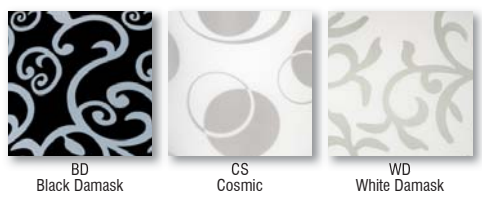

## Amelia 6

**Amelia 6 Glass:**  
6.0" Dia. x 6.0" H  
**Cord:** 10' SVT-type provided

Canopy Style	Shade	Metal Finish
<b>1BC</b> 1 Lt Dome ( <i>Incand</i> )	<b>4477BD</b> Black Damask	<b>BR</b> Bronze
<b>1BT</b> 1 Lt Flat ("")	<b>4477CS</b> Cosmic	<b>SN</b> Satin Nickel
<b>3BB</b> 3 Lt Linear ("")	<b>4477WD</b> White Damask	
<b>3BC</b> 3 Lt Round ("")		
<b>3BV</b> 3 Lt Bar ("")		
<b>6BC</b> 6 Lt Round ("")		
<b>1QC</b> 1 Lt Dome ( <i>Halogen</i> )		
<b>1QT</b> 1 Lt Flat ("")		
<b>3QB</b> 3 Lt Linear ("")		
<b>3QC</b> 3 Lt Round ("")		
<b>3QV</b> 3 Lt Bar ("")		
<b>6QC</b> 6 Lt Round ("")		