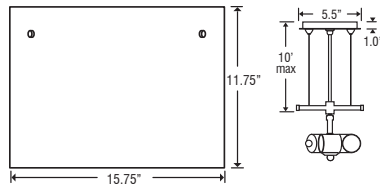

TAMBURO 16:

Glass: 15.75" Dia. x 11.75" H
Lamp: 3x 100W 120V A19