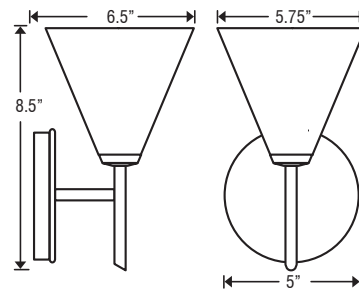

**Glass:** 5.75" Dia. x 4.5" H

**Lamp:** 40W G9 Halogen 120V low pressure lamp *(included)*

1SW-5121RM-SN  
Ruby Matte • Satin Nickel

1	S	W					-					-
Fixture Style		Shade				Metal Finish						
1SW	Mini sconce	512107	Opal Matte				BR	Bronze				
		512118	Amber Cloud					CR	Chrome			
		512141	Garnet						SN	Satin Nickel		
		512168	White Cloud									
		512180	Amber									
		512186	Blue Cloud									
		5121AM	Apricot Matte									
		5121CM	Cobalt Blue Matte									
		5121FC	Fiero									
		5121HV	Halva									
		5121RM	Ruby Matte									
		5121VM	Vanilla Matte									