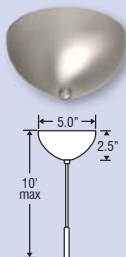

1 LIGHT DOME: 1JC