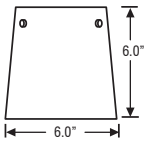

## Amelia 6

**Amelia 6 Glass:**  
6.0" Dia. x 6.0" H  
**Cord:** 10' SVT-type provided

Canopy Style	Shade	Metal Finish
<b>1BC</b> 1 Lt Dome ( <i>Incand</i> )	<b>4477BD</b> Black Damask	<b>BR</b> Bronze
<b>1BT</b> 1 Lt Flat ("")	<b>4477CS</b> Cosmic	<b>SN</b> Satin Nickel
<b>3BB</b> 3 Lt Linear ("")	<b>4477WD</b> White Damask	
<b>3BC</b> 3 Lt Round ("")		
<b>3BV</b> 3 Lt Bar ("")		
<b>6BC</b> 6 Lt Round ("")		
<b>1QC</b> 1 Lt Dome ( <i>Halogen</i> )		
<b>1QT</b> 1 Lt Flat ("")		
<b>3QB</b> 3 Lt Linear ("")		
<b>3QC</b> 3 Lt Round ("")		
<b>3QV</b> 3 Lt Bar ("")		
<b>6QC</b> 6 Lt Round ("")		