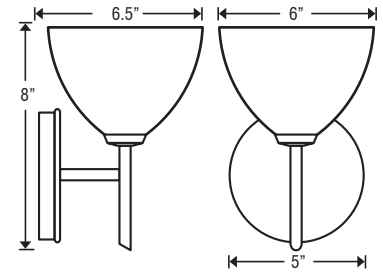

**Glass:** 6.0" Dia. x 4.0" H

**Lamp:** 40W G9 Halogen 120V  
low pressure lamp (included)

1SW-467983-BR  
Mocha • Bronze

1	S	W				
Fixture Style	Shade		Metal Finish			
<b>1SW</b> Mini sconce	<b>467907</b> White	White	<b>BR</b> Bronze			
	<b>467917</b> Pina	Pina	<b>CR</b> Chrome			
	<b>467952</b> Marble	Marble	<b>SN</b> Satin Nickel			
	<b>467983</b> Mocha	Mocha				
	<b>4679CH</b> Cherry	Cherry				
	<b>4679OK</b> Oak	Oak				
	<b>4679SL</b> Solare	Solare				
	<b>4679TN</b> Titan	Titan				