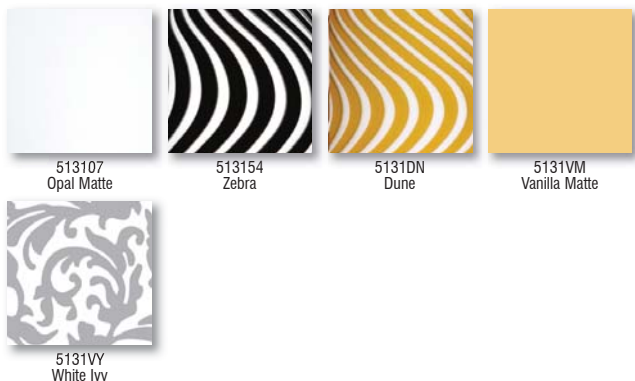

**Glass:** 4.0" Dia. x 4.125" H

**Lamp:** 40W G9 Halogen 120V low pressure lamp (included)

1SW-513154-SN  
Zebra • Satin Nickel

1 S W - - - - -

Fixture Style	Shade	Metal Finish
<b>1SW</b> Mini sconce	<b>513107</b> Opal Matte	<b>BR</b> Bronze
	<b>513154</b> Zebra	<b>CR</b> Chrome
	<b>5131DN</b> Dune	<b>SN</b> Satin Nickel
	<b>5131VM</b> Vanilla Matte	
	<b>5131VY</b> White Ivy	