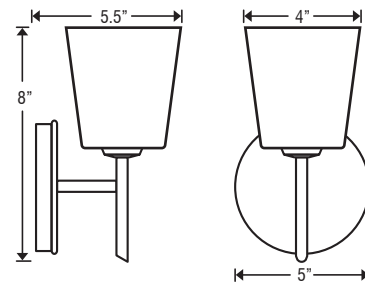

**Glass:** 4.0" Dia. x 4.125" H

**Lamp:** 40W G9 Halogen 120V low pressure lamp (included)

1SW-513154-SN  
Zebra • Satin Nickel

1 S W - - - - -

Fixture Style	Shade	Metal Finish
<b>1SW</b> Mini sconce	<b>513107</b> Opal Matte	<b>BR</b> Bronze
	<b>513154</b> Zebra	<b>CR</b> Chrome
	<b>5131DN</b> Dune	<b>SN</b> Satin Nickel
	<b>5131VM</b> Vanilla Matte	
	<b>5131VY</b> White Ivy	