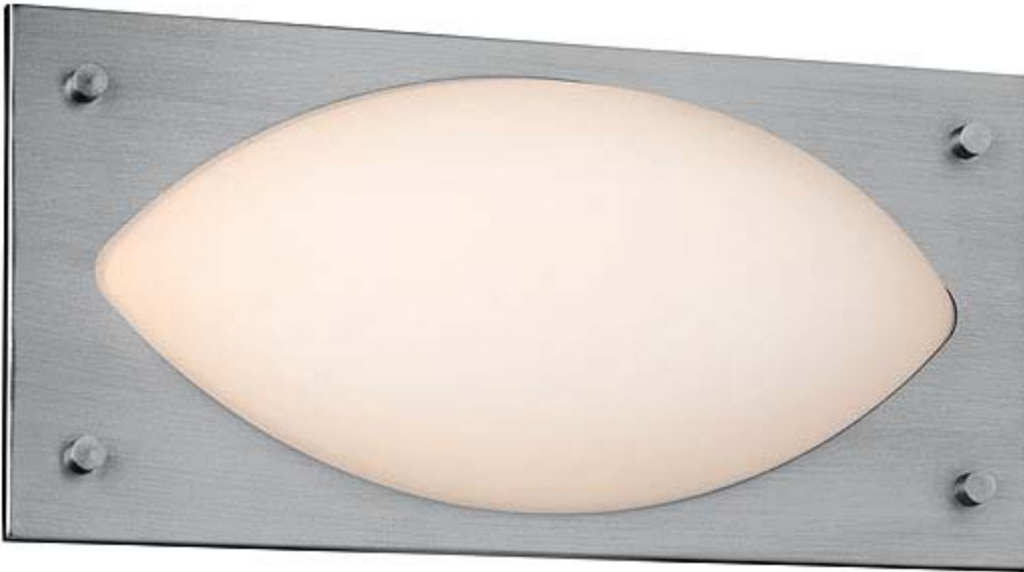

Where Exclusivity
Meets Affordability

20432 Hera Oval Wall Sconce

1Lt x 40w Halogen 120v JCD (G-9 Base)

Bulb Type G-9_Halopin

Finish BS **Glass** OPL

W 12 **H** 6 **Ext** 4

CUL Dry [ADA](#)

1200 Valencia Avenue • Tustin • California • 92780 • Phone 714.247.1270 • Fax 714.247.1351