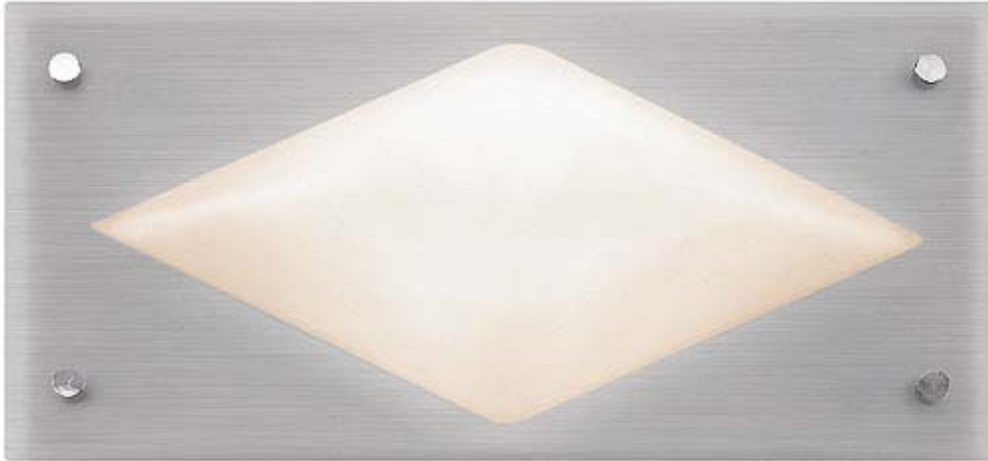

Where Exclusivity
Meets Affordability

20433 Hera Triangular Wall Sconce

1Lt x 40w Halogen 120v JCD (G-9 Base)

Bulb Type G-9_Halopin

Finish BS **Glass** OPL

W 12 **H** 6 **Ext** 4

CUL Dry [ADA](#)

1200 Valencia Avenue • Tustin • California • 92780 • Phone 714.247.1270 • Fax 714.247.1351