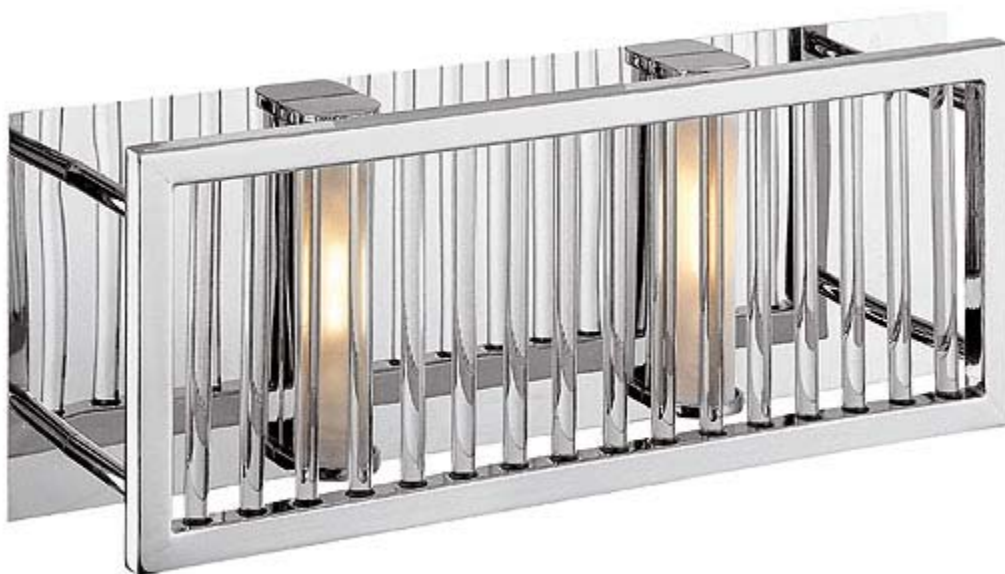

Where Exclusivity
Meets Affordability

23972 Gemini Crystal Vanity-Wall Fixture

2Lt x 75w Halogen 120v JCD (G-9 Base)

Bulb Type T-3_78mm_Halogen

Finish CH **Glass** CCL

W 16 **H** 6 **Ext** 4

CETL Damp [ADA](#)