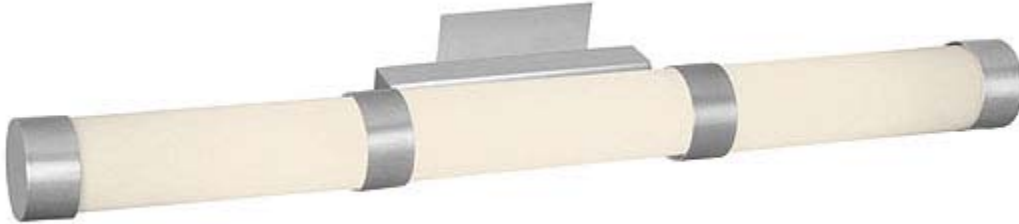

Where Exclusivity
Meets Affordability

31008 Alfi Vanity & Wall Fixture

1Lt x 24w T-5 HO Fluorescent (Bi-Pin Base)

Bulb Type T-5_HO

Finish BS **Glass** OPL

W 27.5 **H** 4.1 **Dia** 2.6 **Ext** 3.75

CETL Damp [Energy Efficient](#) [ADA](#)