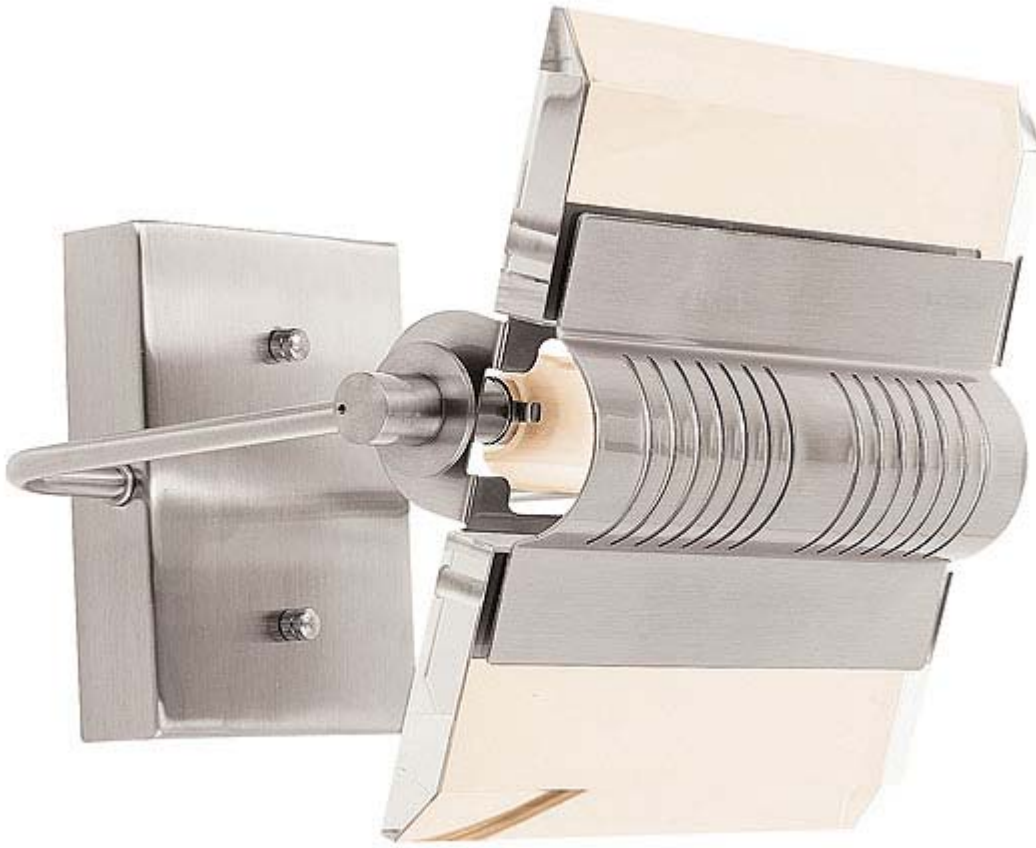

Where Exclusivity
Meets Affordability

50460 Gemini Wall Fixture

1Lt x 150w Halogen 120v J78 (T-3 Base)

Bulb Type T-3_118mm_Halogen

Finish BS **Glass** CCL

W 9.5 **H** 8.5 **Ext** 10

CETL Damp

1200 Valencia Avenue • Tustin • California • 92780 • Phone 714.247.1270 • Fax 714.247.1351