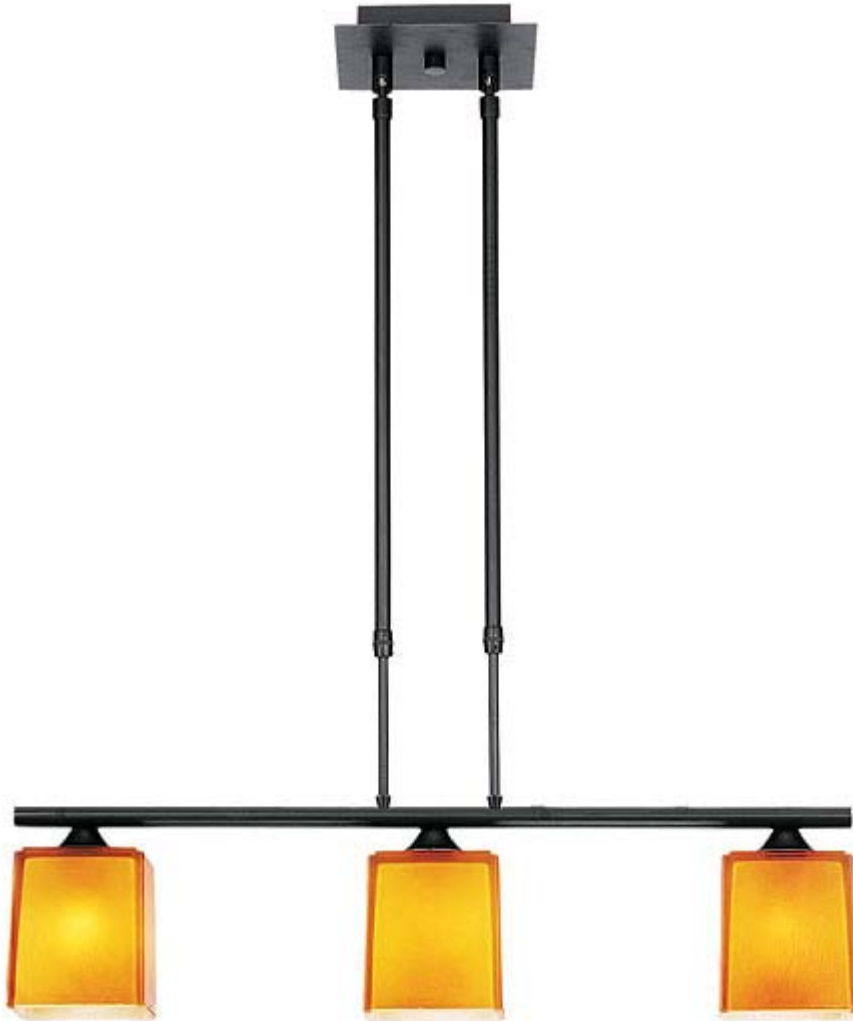

Where Exclusivity  
Meets Affordability

**64013** Hermes Telescopic Pendant

3Lt x 40w Halogen 120v JCD (G-9 Base)

**Bulb Type** G-9\_Halopin

**Finish** BS ORB    **Glass** AMB OPL

**W** 20    **H** 24 to 40

**Included** 2 Rod Combinations (Semi Flush or Pendant) Include, Slope Adapter

CUL Dry

1200 Valencia Avenue • Tustin • California • 92780 • Phone 714.247.1270 • Fax 714.247.1351