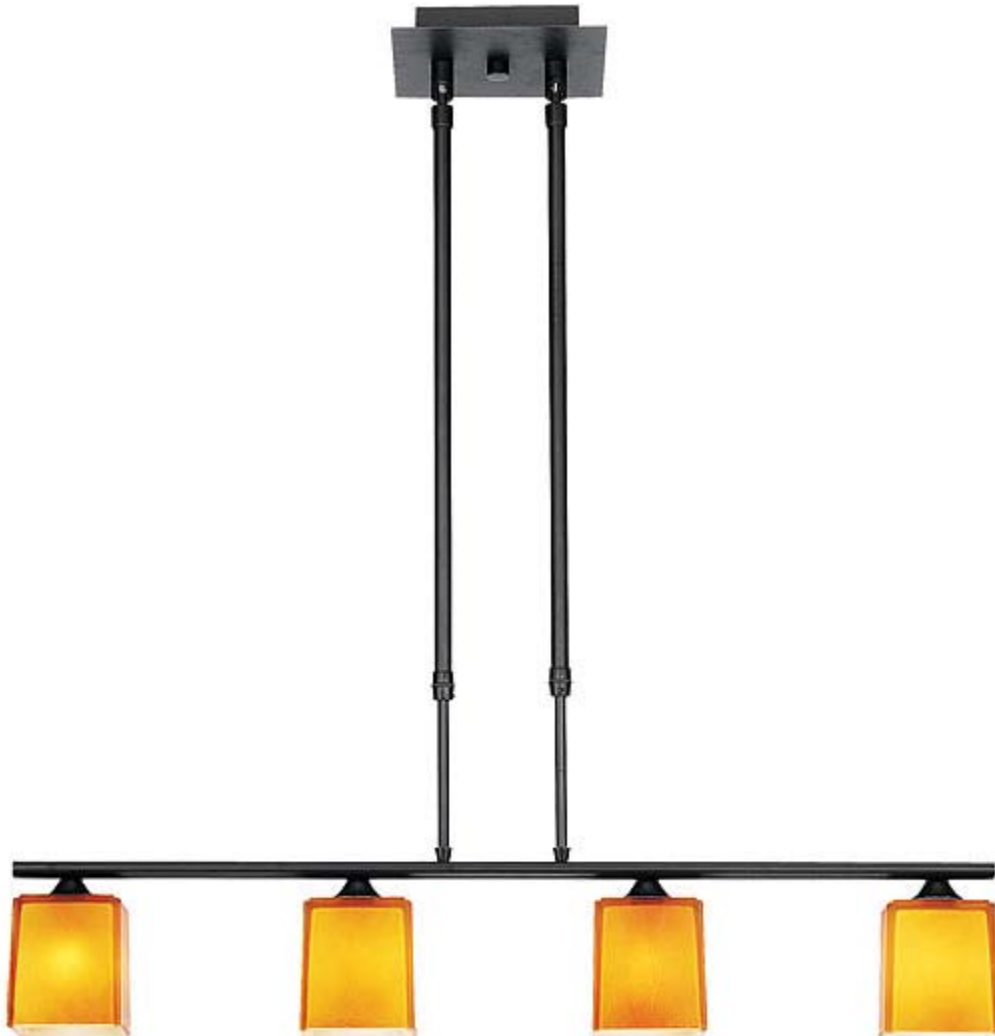

Where Exclusivity  
Meets Affordability

**64014** Hermes Telescopic Pendant

4Lt x 40w Halogen 120v JCD (G-9 Base)

**Bulb Type** G-9\_Halopin

**Finish** BS ORB    **Glass** AMB OPL

**W** 26    **H** 24 to 40

**Included** 2 Rod Combinations (Semi Flush or Pendant) Include, Slope Adapter

CUL Dry

1200 Valencia Avenue • Tustin • California • 92780 • Phone 714.247.1270 • Fax 714.247.1351