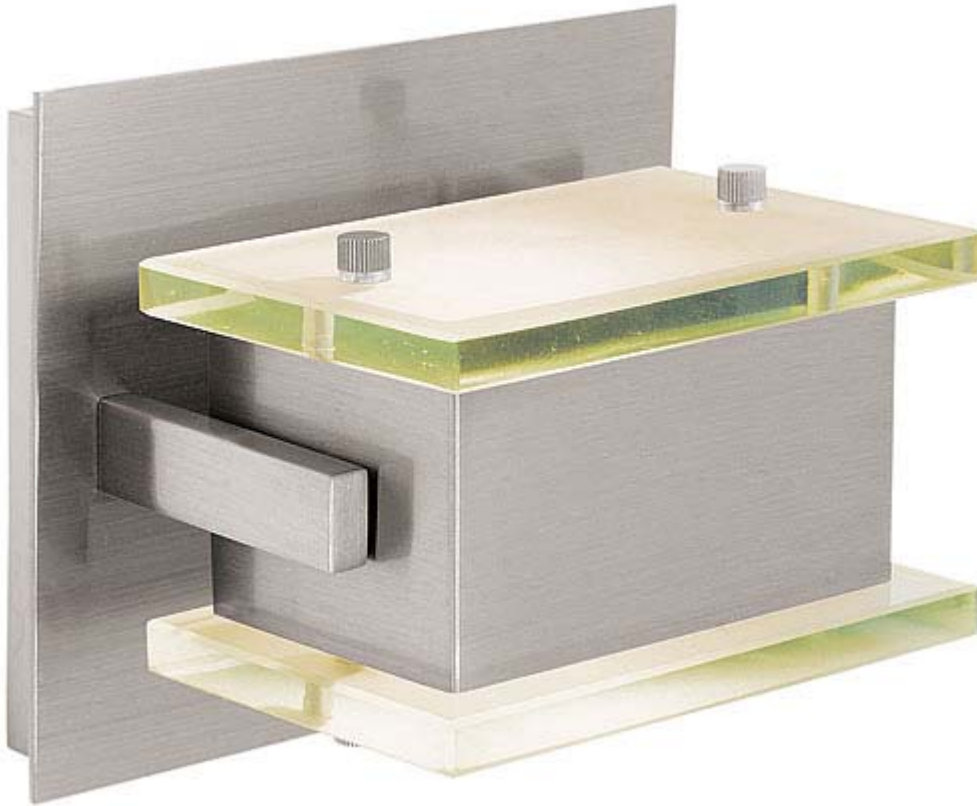

Where Exclusivity
Meets Affordability

64051 Vega Wall & Vanity

1Lt x 40w Halogen 120v JCD (G-9 Base)

Bulb Type G-9_Halopin

Finish BS **Glass** 8CL

W 5.5 **H** 4.5 **Ext** 4

CUL Damp [ADA](#)

1200 Valencia Avenue • Tustin • California • 92780 • Phone 714.247.1270 • Fax 714.247.1351