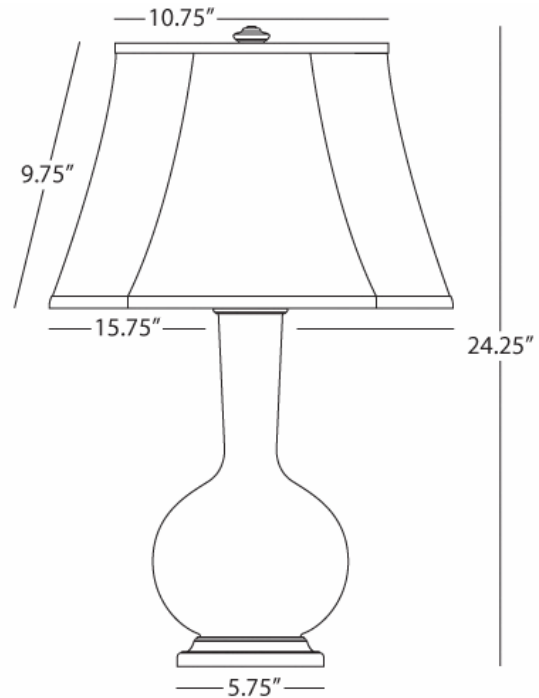

Warm White Microfiber Empire Shade

COLOR OPTIONS:

1475 - Lily

1481 - Canary

1484 - Papaya

1487 - French Blue

1490 - Kiwi

1493 - Plum