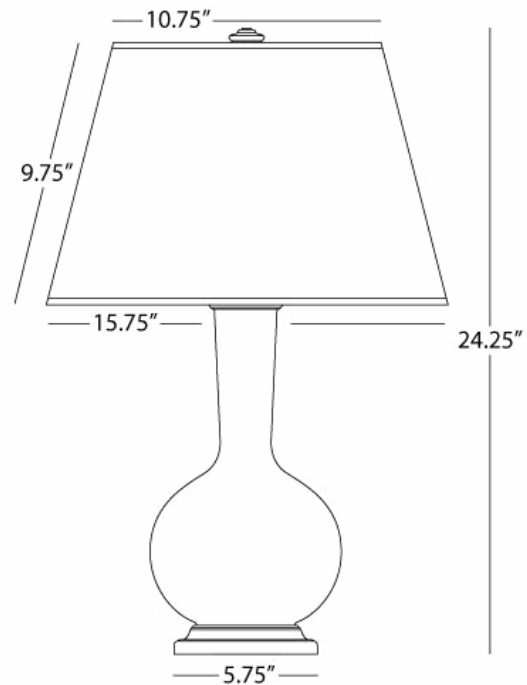

Oyster Linen Shade

COLOR OPTIONS:

1475X - Lily

1481X - Canary

1484X - Papaya

1487X - French Blue

1490X - Kiwi

1493X - Plum