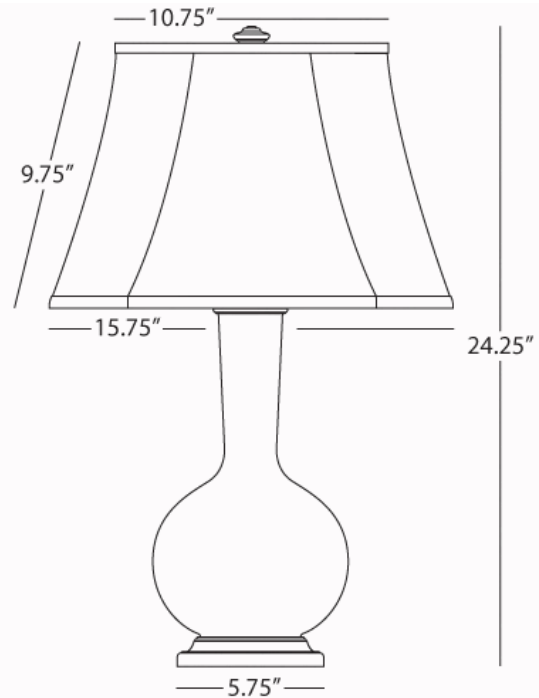

**Warm White Microfiber Empire Shade**

**COLOR OPTIONS:**

**1477- Lily**

**1480 - Black**

**1483 - Canary**

**1486 - Papaya**

**1492 - Kiwi**

**1495 - Plum**