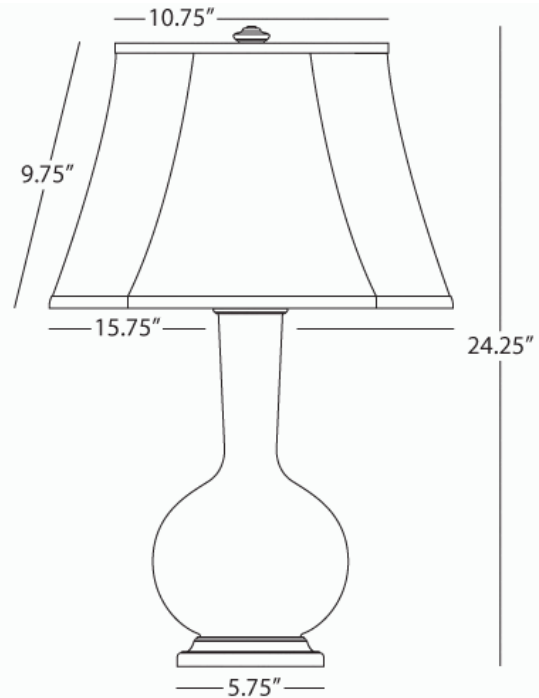

Warm White Microfiber Empire Shade

COLOR OPTIONS:

1475 - Lily

1478 - Black

1481 - Canary

1484 - Papaya

1487 - French Blue

1493 - Plum