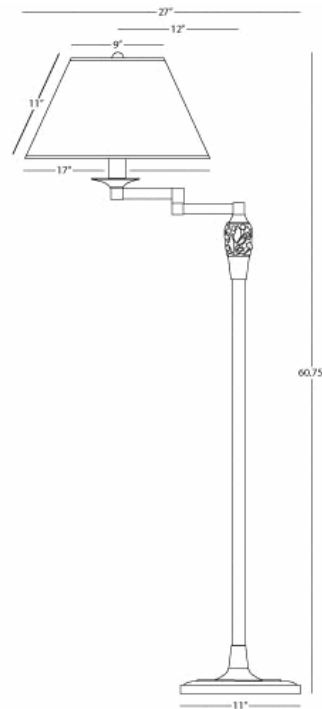

**MERIDIEN**

**9884**

**Swing Arm Floor Lamp**

**1-150W Max.**

**Bulb Type: A**

**Switch: 3-Way**

**Buddha Bronze Finish w/**

**Pale Sage Antique over Cast Metal**

**Translucent Flax Parchment Shade**

**SHADE OPTION:**

**9884X - Oyster Saki Fabric**

**\*\* Available for Quick SHIP \*\***